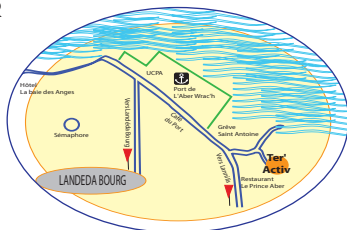

63 AN ODE BRI - 29870
LANDÉDA - L'ABER WRAC'H